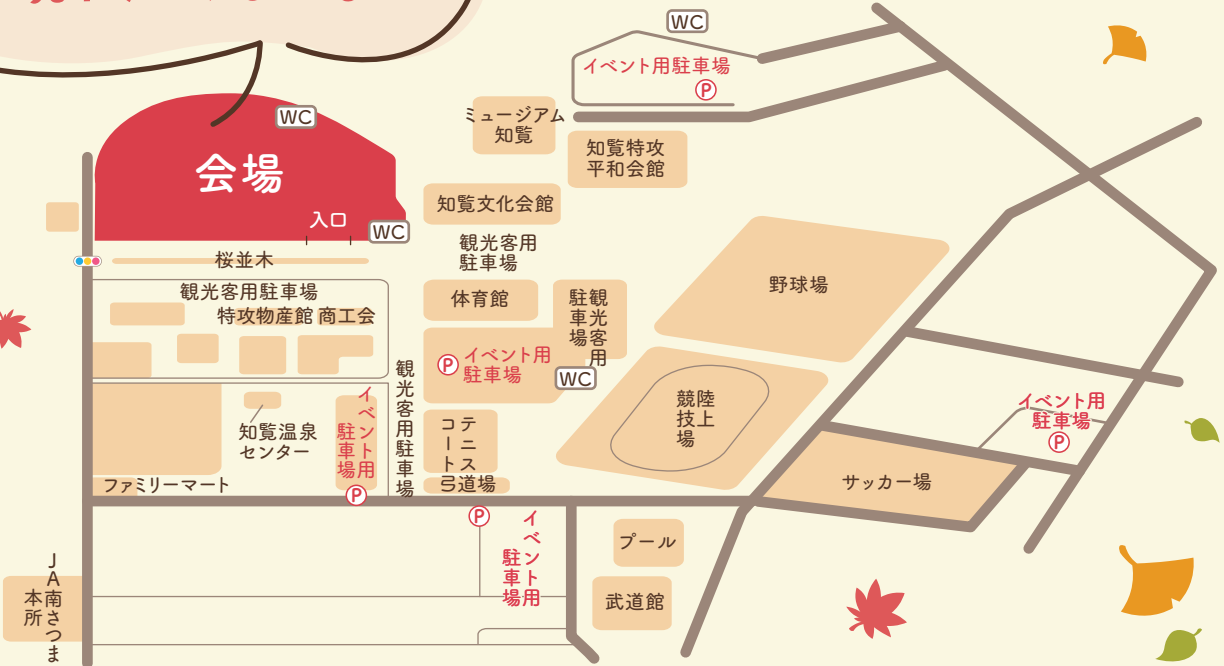

2023 知覧茶マルシェ

with 晩秋のおもてなし

会場案内

event information

お茶ブース

- ◆ 南さつま農業協同組合 知覧茶業センター
- ◆ 福田緑香園
- ◆ 山下緑茶園
- ◆ 芳香園
- ◆ 菊永茶生産組合
- ◆ (株)知覧心茶堂
- ◆ 知覧町茶業青年の会
- ◆ 鹿児島県立頴娃高等学校
- ◆ 西垂水茶業(有)
- ◆ (株)吉村

ワークショップ・体験

- ◆ お茶石鹸づくり★ (10:00~、11:00~、13:00~、14:00~)
- ◆ お茶の手もみ★ (10:00~、11:00~、13:00~、14:00~)
- ◆ アレンジドリンク作り (知覧茶ラテ/ほうじ茶/茶節)
- ◆ 単一品種飲み比べ
- ◆ ツリークライミング★ (10:00~、13:00~)
- ◆ 風鈴絵付け体験★ (10:30~、13:30~)
- ◆ 戦跡ガイドツアー★ (10:30~、13:30~)

★のついている体験は体験時間のスタートが決まっており当日予約が必要です。それ以外の体験は随時受け付けております。

おもてなし

- ◆ 鹿児島県立薩南工業高等学校 生活科学科
- ◆ お茶むらいとじゃんけん大会 (11:30~、13:00~)
- ◆ ガチャポン

お茶むらいに勝ったらプレゼントがもらえるよ!

各ブースで購入してくれた方にガチャポン券をプレゼント! ガチャポンで素敵なプレゼントを当てよう!

フード・ローカル

- ◆ 若松静雄おっちゃんのお店
- ◆ 青巧
- ◆ 炭火烧居酒屋わがえ
- ◆ 祭屋カイチ
- ◆ だんどりonグループ
- ◆ はちみつ西垂水養蜂園(株)
- ◆ (有)梅木商店
- ◆ (有)川辺やすらぎの郷
- ◆ TEALAN薩摩英国館
- ◆ (有)有村植樹園
- ◆ 串源

キッチンカー

- ◆ 石窯薪焼きピッツアゆい
- ◆ MiMi café
- ◆ みいくんcafé
- ◆ 炙炉端 金魚鉢
- ◆ shaco

雑貨・スイーツ

- ◆ たまご屋のSweets工房 RANKO
- ◆ お菓子屋かすみ草
- ◆ healing moco
- ◆ Rutile×chirugateau
- ◆ joze
- ◆ Kocchi
- ◆ Mon chouchou
- ◆ m's
- ◆ nacca
- ◆ Rehat

ガチャポン 1回