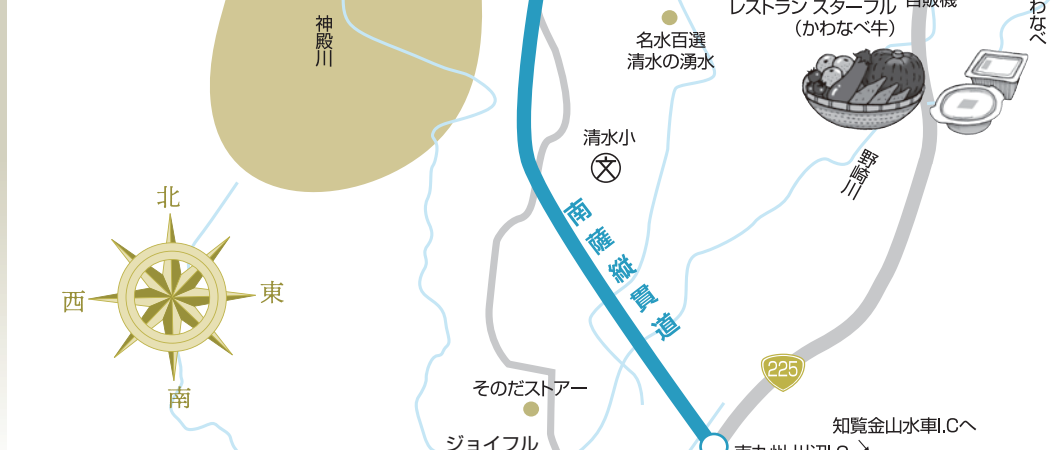

観光MAP

(2024年7月1日現在)

宿泊施設

- 岩屋公園キャンプ場/オートキャンプ森のかわなべ
TEL 050-3529-6424
- みどり旅館
TEL 0993-56-0238
- かわなべ旅館
TEL 0993-56-1331
- HOTEL AZ 鹿児島川辺店
TEL 0993-58-3401
- 天狗伝説の里 農家民宿 楽しい家(や)
TEL 0993-57-2580
- リバーバンク森の学校
TEL 0993-76-1306

タクシー

- うとタクシー
TEL 0993-56-1181

観光MAP

(2024年7月1日現在)

宿泊施設

- ASOBU
TEL 0993-23-0070
- 御領キャンプ場
TEL 0993-23-1811
- 暮らしの宿 福のや、大野岳の麓 茶や、
TEL 050-3567-1850
- えい寿ホテル
TEL 0993-36-0168
- いせえび荘
TEL 0993-38-0160
- 集いをつくる宿 ふたつや、集いをつくる宿 かこみ
TEL 070-8572-8182
- サンプル・ドット ゆい
TEL 080-8362-5705