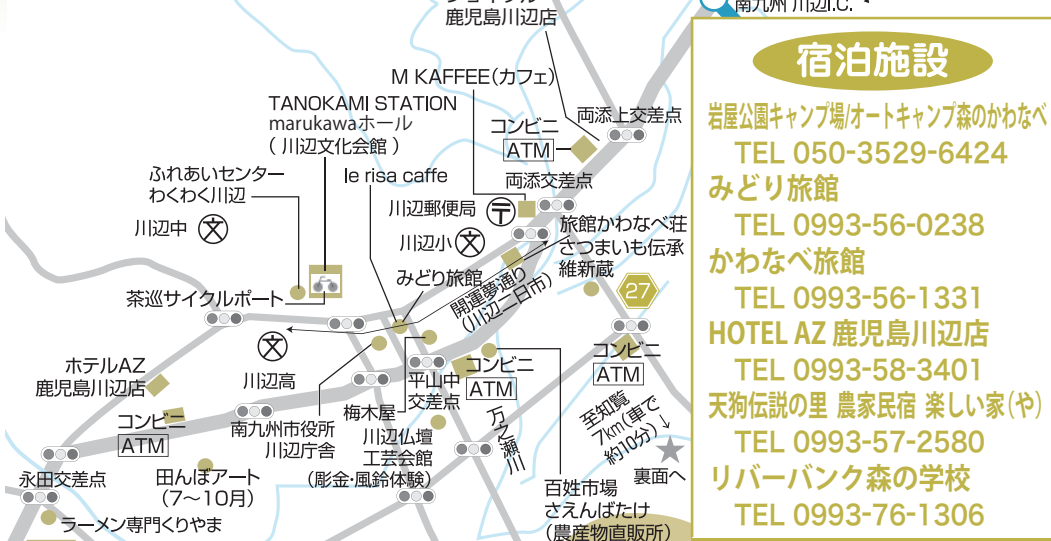

観光MAP

(2024年7月1日現在)

宿泊施設

- 岩屋公園キャンプ場/オートキャンプ森のかわなべ
TEL 050-3529-6424
- みどり旅館
TEL 0993-56-0238
- かわなべ旅館
TEL 0993-56-1331
- HOTEL AZ 鹿児島川辺店
TEL 0993-58-3401
- 天狗伝説の里 農家民宿 楽しい家(や)
TEL 0993-57-2580
- リバーバンク森の学校
TEL 0993-76-1306

タクシー

- うとタクシー
TEL 0993-56-1181

観光MAP

(2024年7月1日現在)

宿泊施設

- ASOBU
TEL 0993-23-0070
- 御領キャンプ場
TEL 0993-23-1811
- 暮らしの宿 福のや、大野岳の麓 茶や、
TEL 050-3567-1850
- えい寿ホテル
TEL 0993-36-0168
- いせえび荘
TEL 0993-38-0160
- 集いをつくる宿 ふたつや、集いをつくる宿 かこみ
TEL 070-8572-8182
- サンプル・ドット ゆい
TEL 080-8362-5705

タクシー

- 池田タクシー
TEL 0993-38-0114
- あづま交通
TEL 0993-36-1151