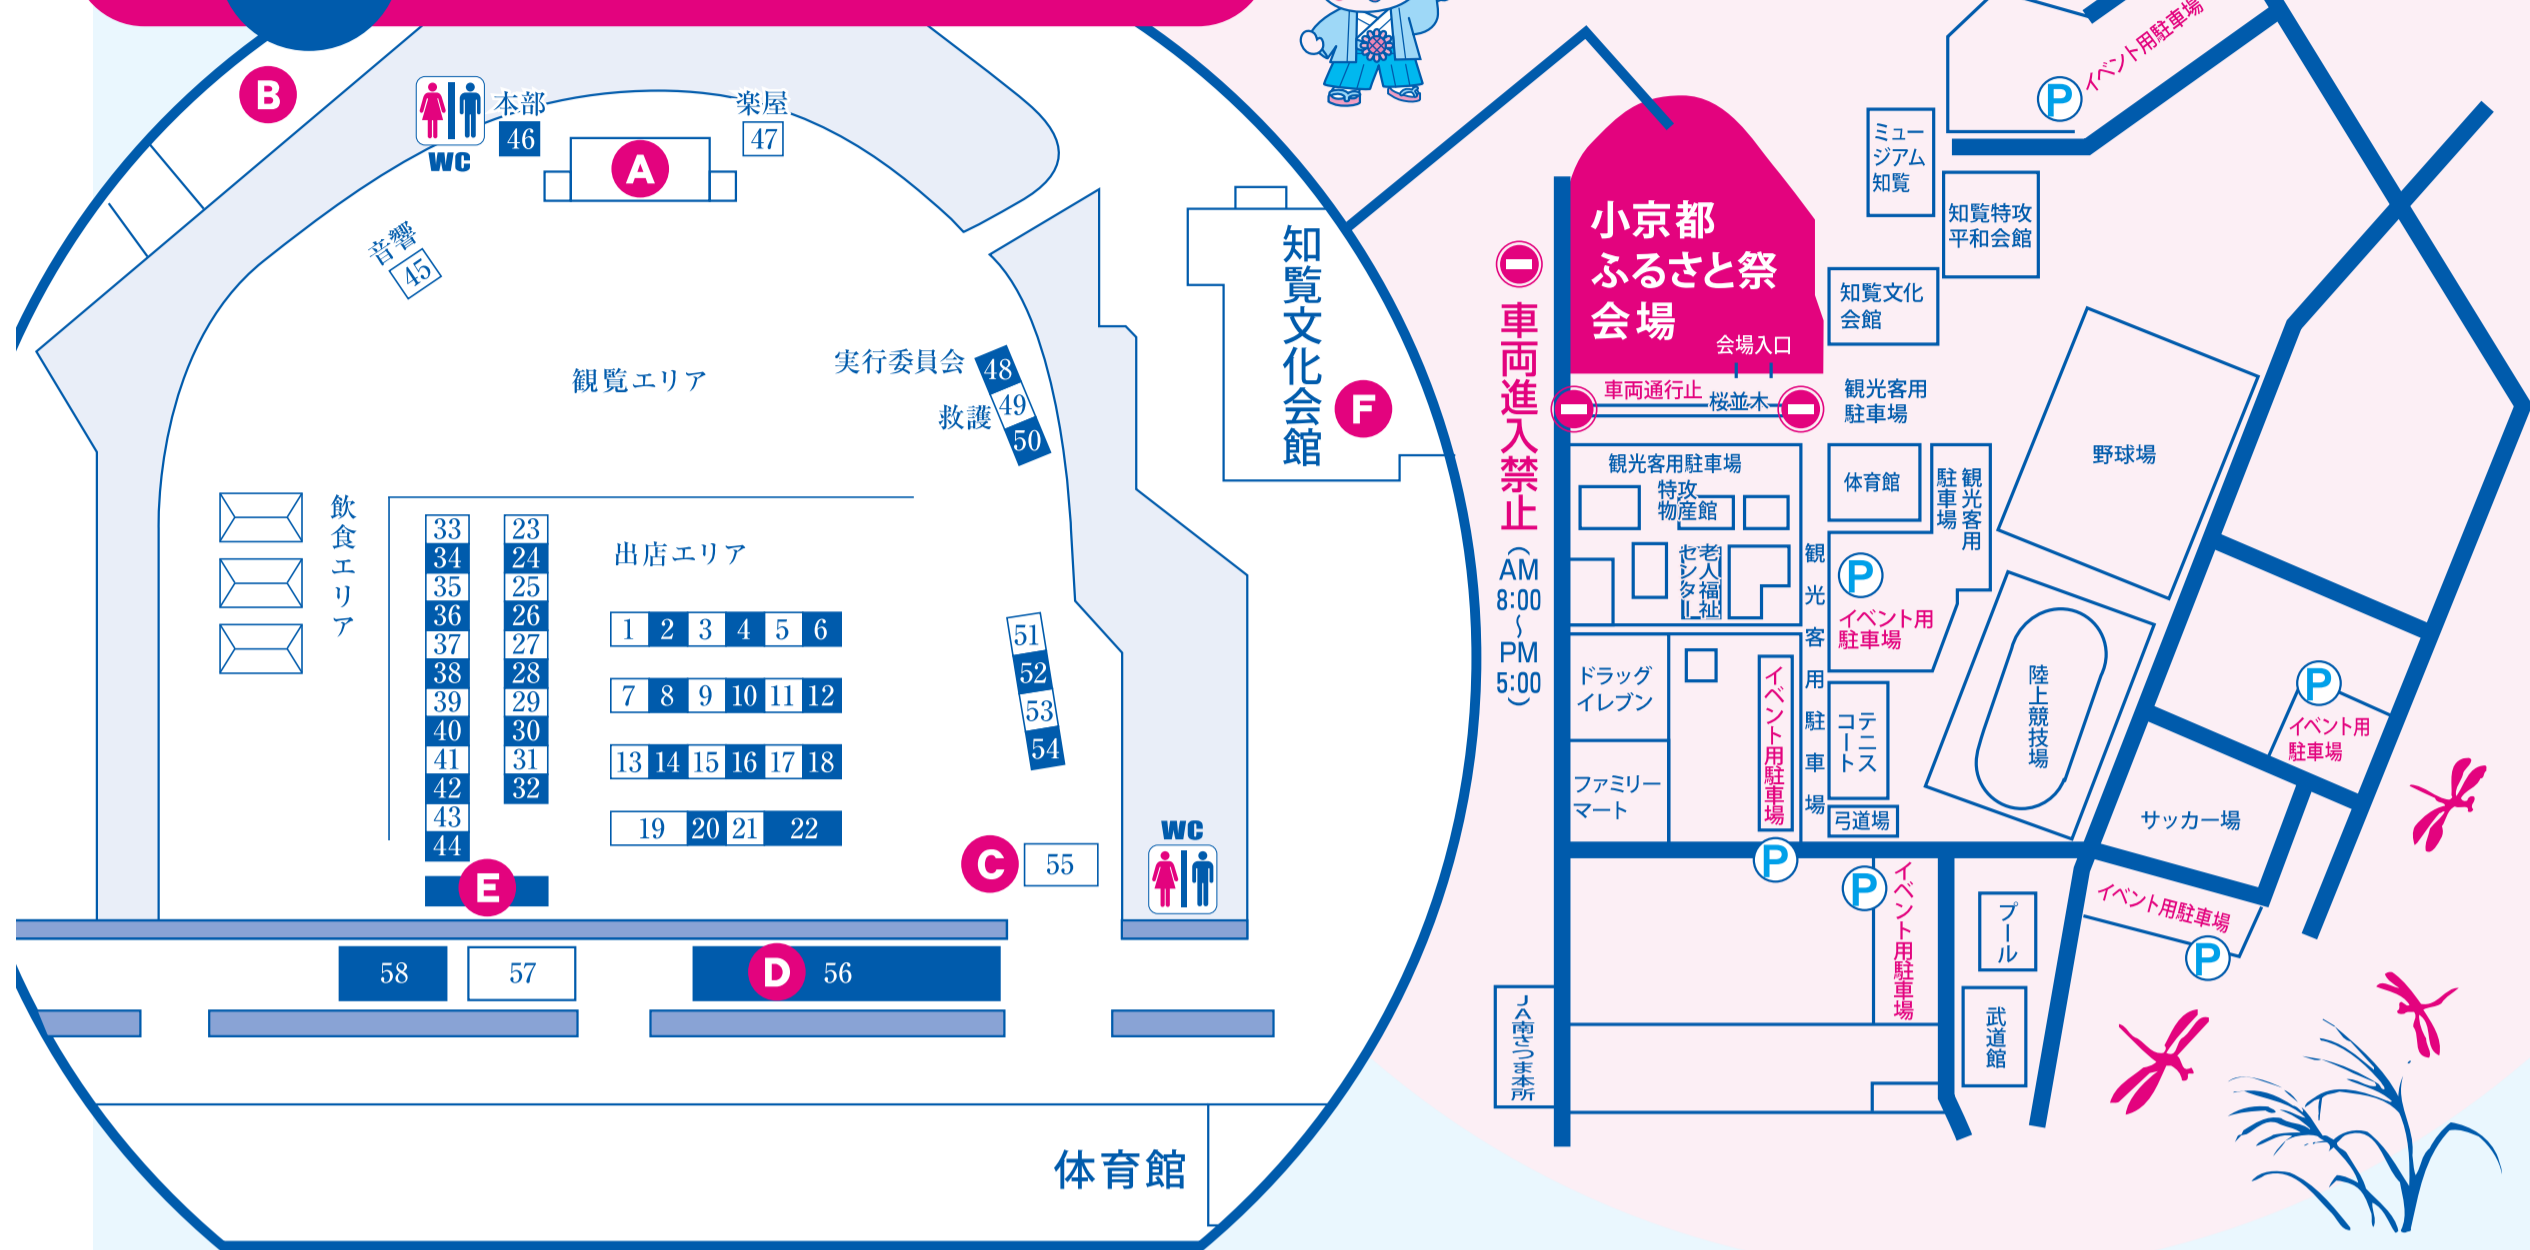

案内図 会場のご案内

- A** ステージショー
- B** 建設機械の試乗体験
- C** 総合案内(受付)・抽選券配布所
- D** 献血コーナー (① 9:00~11:30 ② 13:00~15:00)
- E** 農産物なんでも品評会
- F** JA南さつま知覧支所女性部生活教室展示会

プログラム

6:30	態度決定(雨天時は防災無線で市内全域放送) ＜小京都ふるさと祭開始＞
9:30	★知覧武双太鼓
9:55	★下郡文化財青年団
10:15	★Dance Circle GROOVE
10:35	★ちらん平和こども園
10:55	音響調整等
11:00	★開会セレモニー
11:05	★農産物なんでも品評会表彰式 (最優秀賞, 優秀賞)
11:20	音響調整等
11:30	★ほいけんた(お笑い・ものまね) 音響調整等(12:00~13:00)
13:00	★鹿児島国際大学音楽学科
13:20	★知覧太極拳スポーツ少年団
13:35	★BFF
13:50	★Performance time
14:05	★南九州市連合青年団
14:20	音響調整等
14:30	★徳永ゆうき(歌謡ショー)
15:30	★お楽しみ抽選会
15:45	★閉会セレモニー
16:00	終了

★印は、雨天の場合も実施する出し物です。
時間は晴天時と同じです。
進行の都合上、時間等は多少変更する場合があります。

ふるさと自慢市(バザー)出店者一覧

1	小倉焼うどん研究所(福岡県北九州市)
2	(有)水田羊羹本舗(佐賀県小城市)
3	十日会
4	AKカギヘルパー(穎娃商店)
5	みらい・白藤園
6	株式会社知覧心茶堂
7	山下養蜂有限公司
8	梅木商店
9	お茶の春一番
10	たまご屋のsweets工房 RANKO
11	中山商会
12	南九州市国際交流協会(青年海外協力隊OB/OG会)
13	福田緑香園
14	IZAKAYA 郷さと
15	マツカフェ(松ヶ浦地区公民館)
16	知覧地区食生活改善推進員連絡協議会
17	知覧めだかfactory
18	JAあわじ島(兵庫県南あわじ市)
19	JA南さつま知覧茶業センター
20	JA南さつま知覧支所経済課(農産・生活資材)
21	JA南さつま知覧支所経済課(刃物類)
22	JA南さつま知覧支所経済課(青森県産りんご)
23	かわなべ牛直売店
24	めし屋
25	ごはん屋
26	幸丸食品
27	イマジシ
28	取達
29	南九州市連合青年団
30	元祖知覧唐揚げ 富永の唐揚げ

31	ミニショップとみなが
32	農協青年部
33	井料もち屋
34	だしとお茶の店 潮や、
35	炭火焼居酒屋わがえ
36	祭屋カイチ
37	焼肉とまと
38	若松静雄商店 おっちゃんのお店
39	Aコープちらん店
40	Aコープちらん永里店
41	南薩食鳥株式会社
42	南九州市商工会青年部知覧支所
43	MiMi cafe
44	さつまいも部会婦人部(無料配布)
45	音響
46	本部
47	楽屋
48	実行委員会
49	救護
50	健康相談コーナー
51	自衛隊コーナー
52	南九州市社会福祉協議会
53	南九州市役所企画課DX推進係
54	南九州市みどりの推進協議会
55	総合案内・抽選券配布所
56	献血車