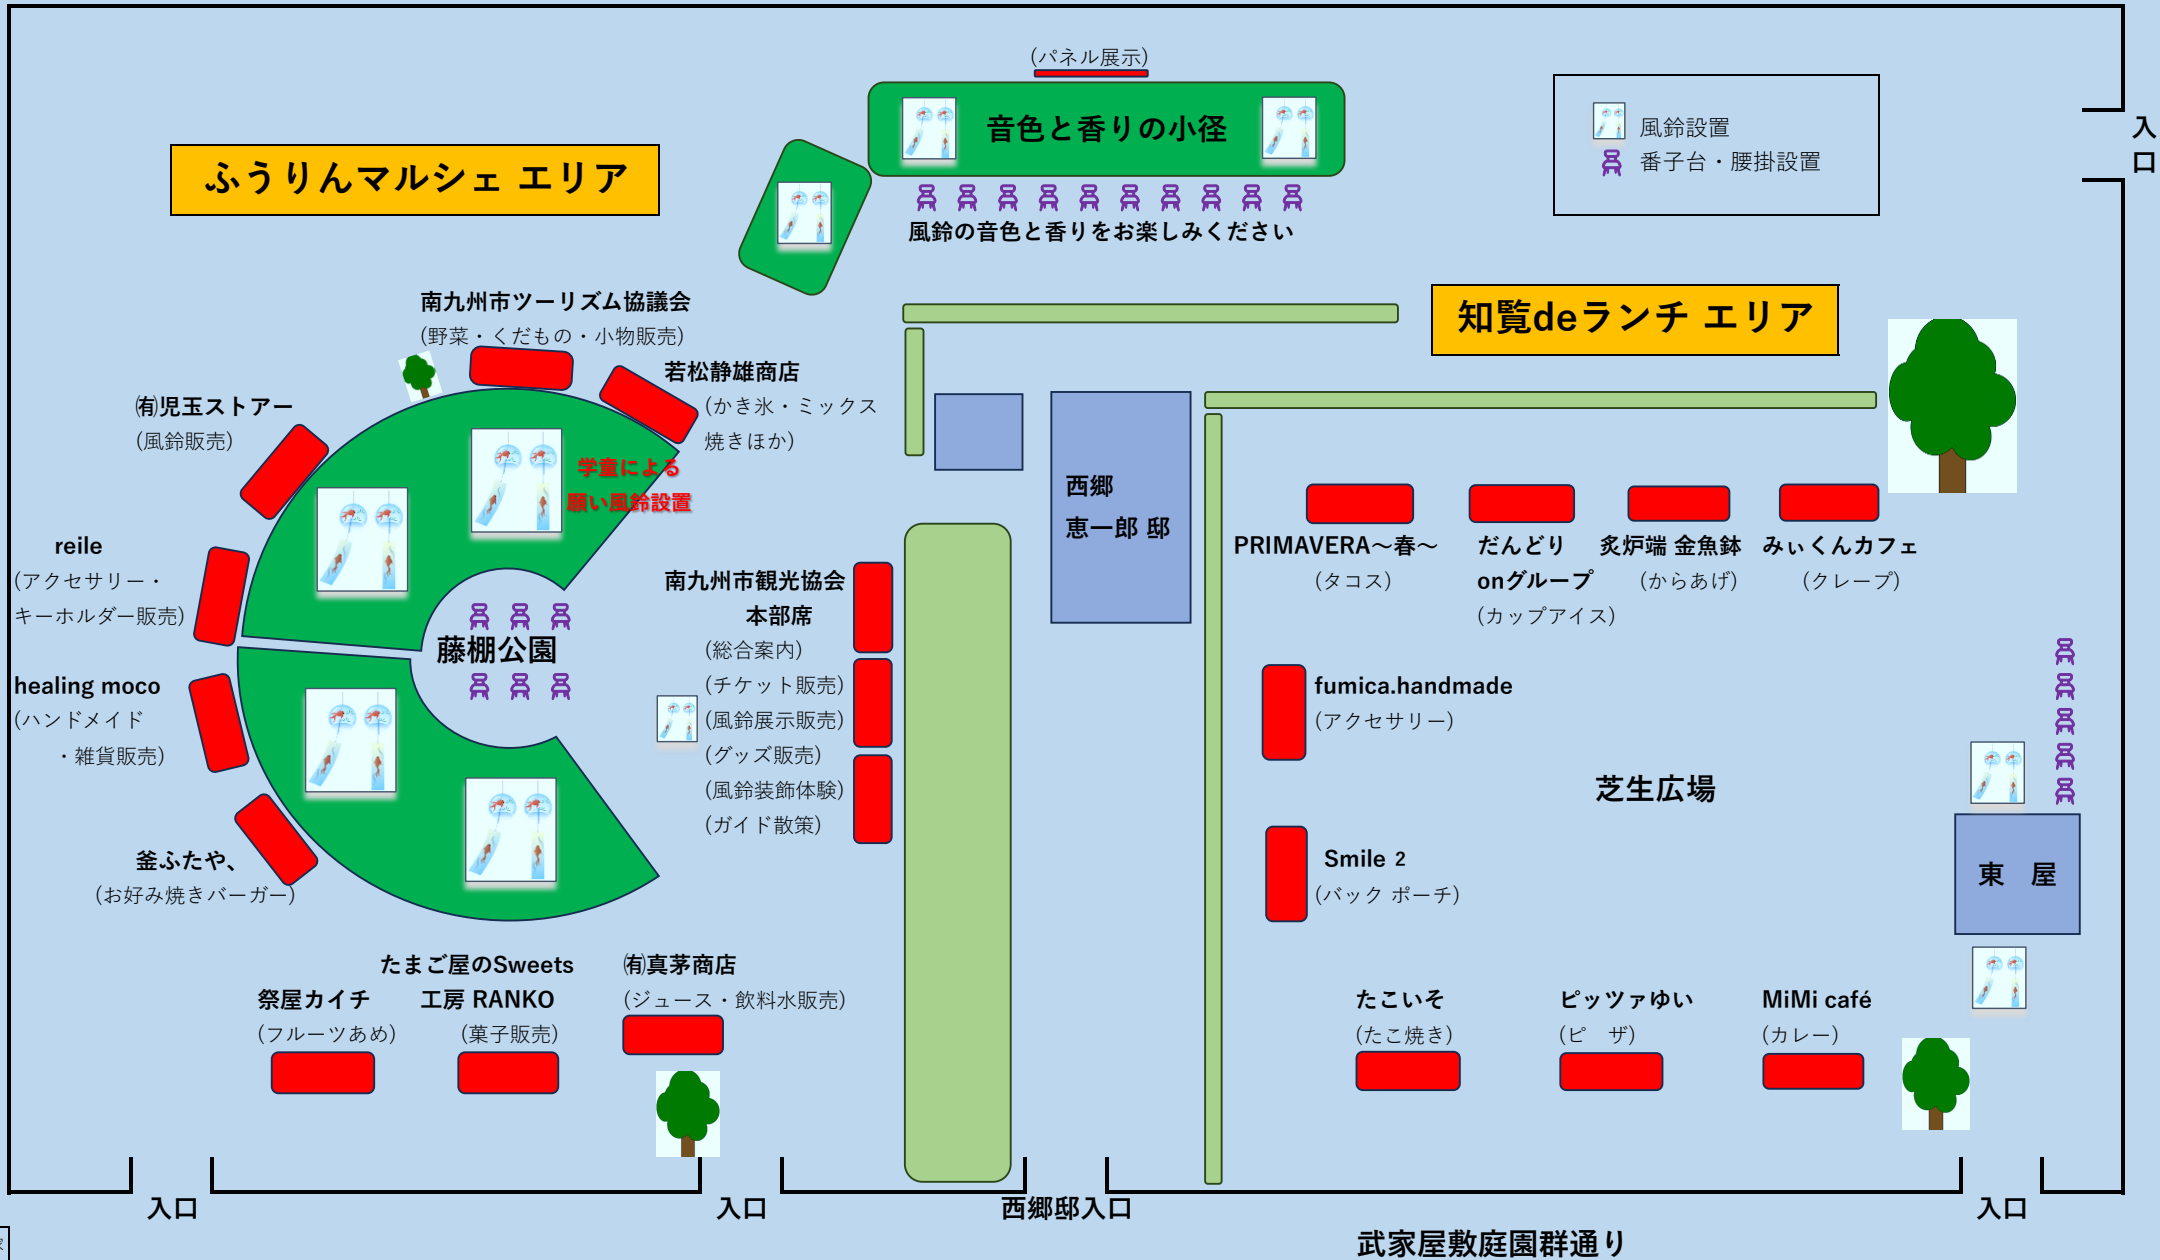

ふうりんマルシェ&知覧deランチ 会場案内図

武家屋敷
入園料
領収所